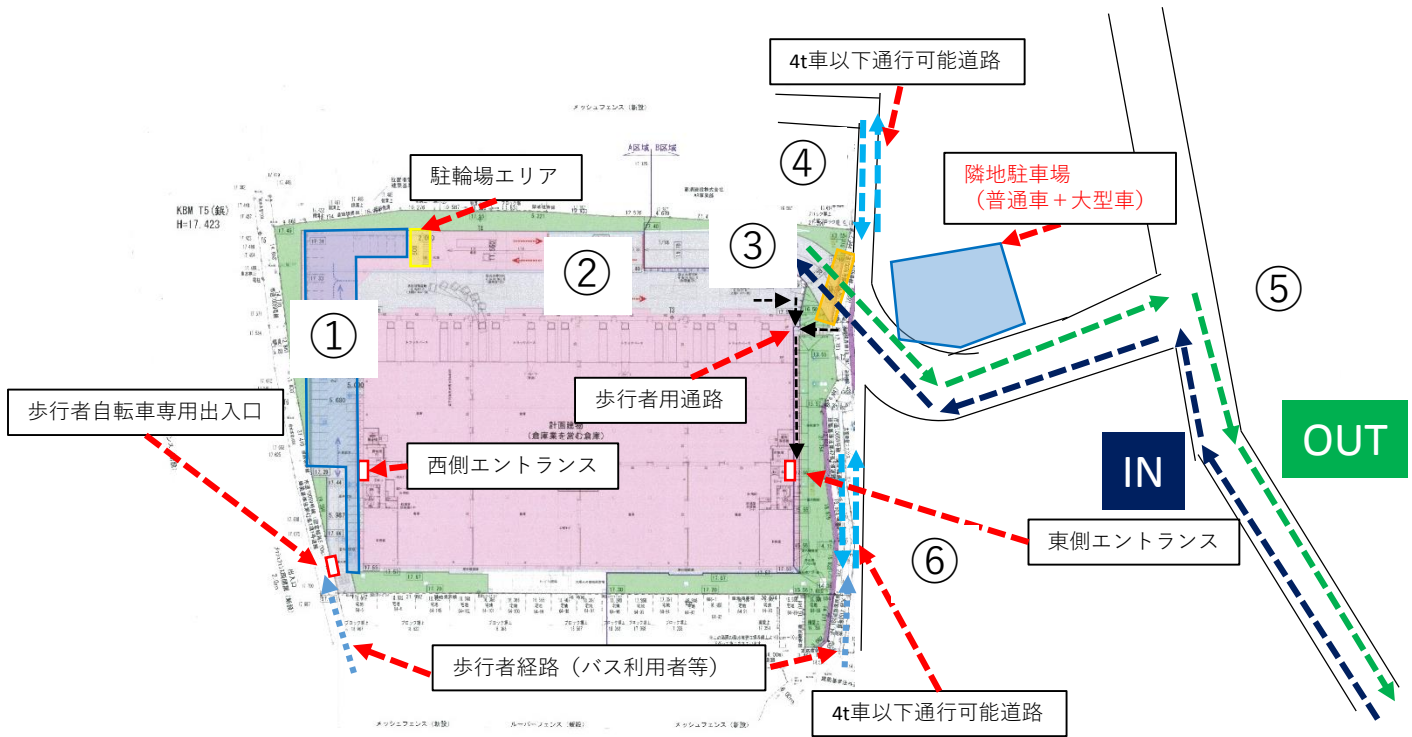

# 上尾営業所へのアクセス 倉庫配置図兼周辺道路状況

①敷地内駐車場

②敷地内車路

③東側車両出入口

④北東側道路

⑤東側道路

⑥南東側道路

※宮前ICの方から営業所へ来られる際は大型車両通行用の道路を使用するとスムーズに着きます。